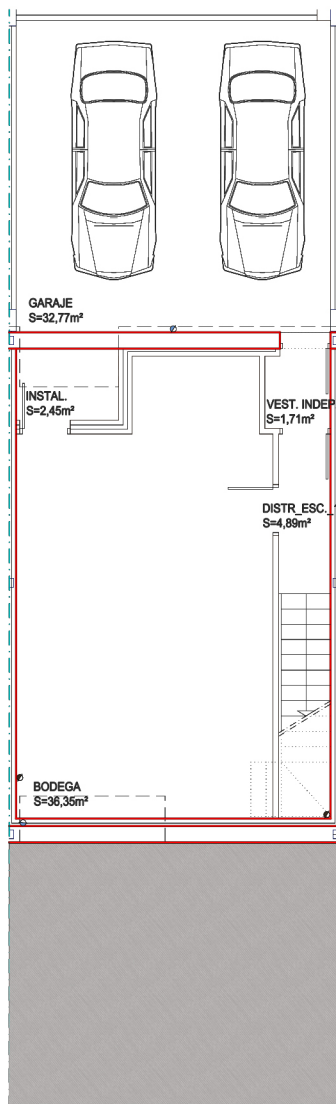

### SUPERFICIES UTILES

SÓTANO

68,96 M<sup>2</sup>

PLANTA BAJA

44,35 M<sup>2</sup>

PLANTA PRIMERA

49,85 M<sup>2</sup>

TOTAL

**177,08 M2**

TOTAL EXTERIORES

52,56 M2

 **675 027 220**  
PROMOCIONESELARENAL.ES

### SUPERFICIES UTILES

SÓTANO

78,17 M<sup>2</sup>

PLANTA BAJA

46,58 M<sup>2</sup>

PLANTA PRIMERA

52,33 M<sup>2</sup>

TOTAL

**177,08 M<sup>2</sup>**

TOTAL EXTERIORES

52,56 M<sup>2</sup>

 675 027 220  
PROMOCIONESELARENAL.ES

**NUEVA PROMOCIÓN  
DE 19 CHALETS**

 **EL ARENAL**  
PROMOCIONES

**EL ARENAL**  
Residencial Risco del Sol