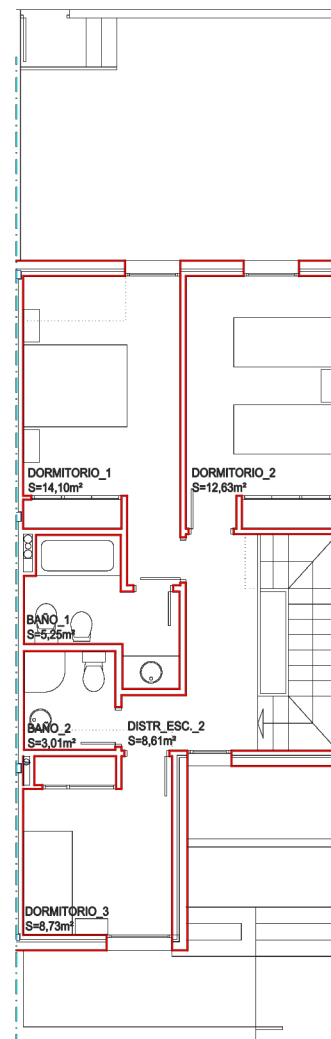

### SUPERFICIES UTILES

SÓTANO

68,96 M<sup>2</sup>

PLANTA BAJA

44,35 M<sup>2</sup>

PLANTA PRIMERA

49,85 M<sup>2</sup>

TOTAL

### SUPERFICIES UTILES

SÓTANO

78,17 M<sup>2</sup>

PLANTA BAJA

46,58 M<sup>2</sup>

PLANTA PRIMERA

52,33 M<sup>2</sup>

TOTAL

### SUPERFICIES UTILES

SÓTANO

78,17 M2

PLANTA BAJA

46,58 M2

PLANTA PRIMERA

52,33 M2

TOTAL

**177,08 M2**

TOTAL EXTERIORES

52,56 M2

 **675 027 220**  
PROMOCIONESELARENAL.ES