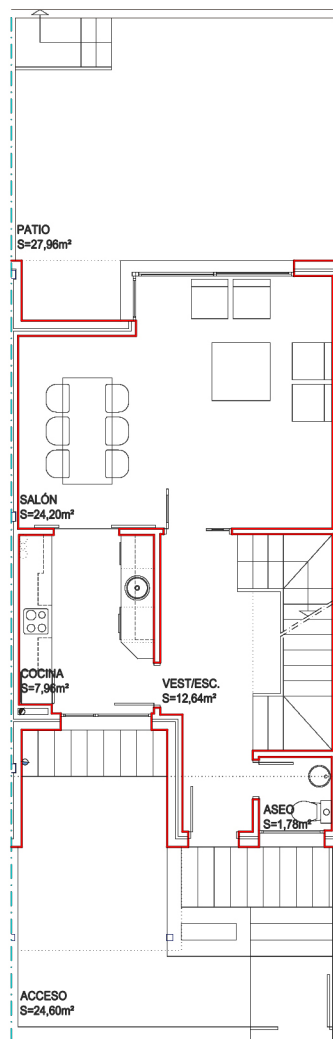

### SUPERFICIES UTILES

SÓTANO

78,17 M<sup>2</sup>

PLANTA BAJA

46,58 M<sup>2</sup>

PLANTA PRIMERA

52,33 M<sup>2</sup>

TOTAL

### SUPERFICIES UTILES

SÓTANO

78,17 M2

PLANTA BAJA

46,58 M2

PLANTA PRIMERA

52,33 M2

TOTAL

**177,08 M2**

TOTAL EXTERIORES

52,56 M2

 **675 027 220**  
PROMOCIONESELARENAL.ES