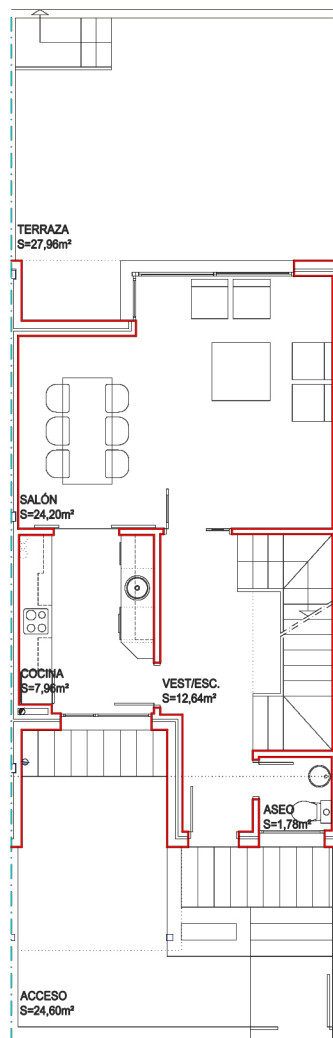

### SUPERFICIES UTILES

SÓTANO

68,96 M<sup>2</sup>

PLANTA BAJA

44,35 M<sup>2</sup>

PLANTA PRIMERA

49,85 M<sup>2</sup>

TOTAL

### SUPERFICIES UTILES

SÓTANO

78,17 M<sup>2</sup>

PLANTA BAJA

46,58 M<sup>2</sup>

PLANTA PRIMERA

52,33 M<sup>2</sup>

TOTAL

**177,08 M<sup>2</sup>**

TOTAL EXTERIORES

52,56 M<sup>2</sup>

 **675 027 220**  
PROMOCIONESELARENAL.ES

**NUEVA PROMOCIÓN  
DE 19 CHALETS**

 **EL ARENAL**  
PROMOCIONES

**EL ARENAL**  
Residencial Risco del Sol

### SUPERFICIES UTILES

SÓTANO

78,17 M2

PLANTA BAJA

46,58 M2

PLANTA PRIMERA

52,33 M2

TOTAL