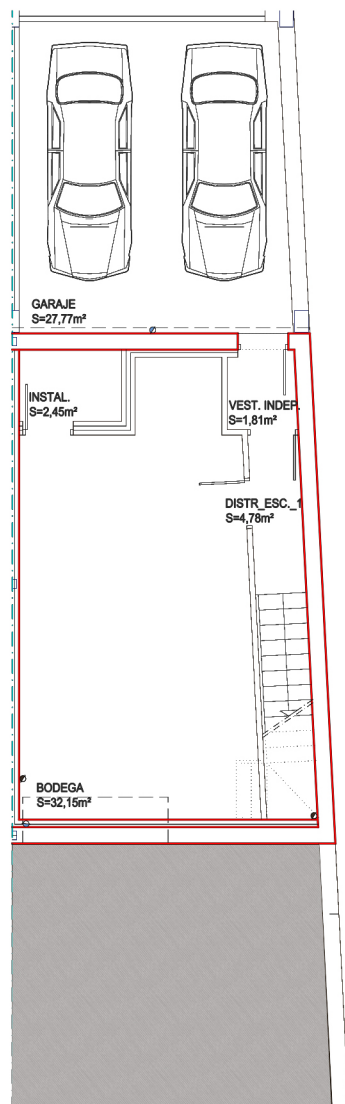

### SUPERFICIES UTILES

SÓTANO

68,96 M<sup>2</sup>

PLANTA BAJA

44,35 M<sup>2</sup>

PLANTA PRIMERA

49,85 M<sup>2</sup>

TOTAL

**163,16 M<sup>2</sup>**

TOTAL EXTERIORES

47,57 M<sup>2</sup>

 675 027 220  
PROMOCIONESELARENAL.ES

**NUEVA PROMOCIÓN  
DE 19 CHALETS**

 **EL ARENAL**  
PROMOCIONES

**EL ARENAL**  
Residencial Risco del Sol

### SUPERFICIES UTILES

SÓTANO

78,17 M<sup>2</sup>

PLANTA BAJA

46,58 M<sup>2</sup>

PLANTA PRIMERA

52,33 M<sup>2</sup>

TOTAL

### SUPERFICIES UTILES

SÓTANO

78,17 M2

PLANTA BAJA

46,58 M2

PLANTA PRIMERA

52,33 M2

TOTAL