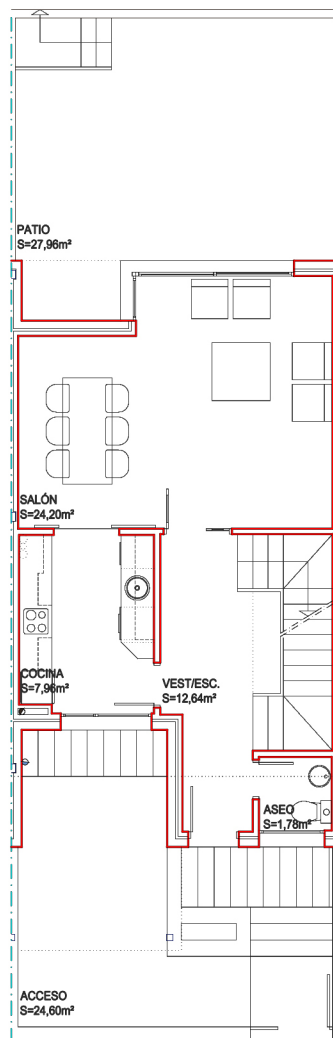

### SUPERFICIES UTILES

SÓTANO

78,17 M2

PLANTA BAJA

46,58 M2

PLANTA PRIMERA

52,33 M2

TOTAL

### SUPERFICIES UTILES

SÓTANO

78,17 M<sup>2</sup>

PLANTA BAJA

46,58 M<sup>2</sup>

PLANTA PRIMERA

52,33 M<sup>2</sup>

TOTAL

**177,08 M<sup>2</sup>**

TOTAL EXTERIORES

52,56 M<sup>2</sup>

 675 027 220  
PROMOCIONESELARENAL.ES

**NUEVA PROMOCIÓN  
DE 19 CHALETS**

 **EL ARENAL**  
PROMOCIONES

**EL ARENAL**  
Residencial Risco del Sol