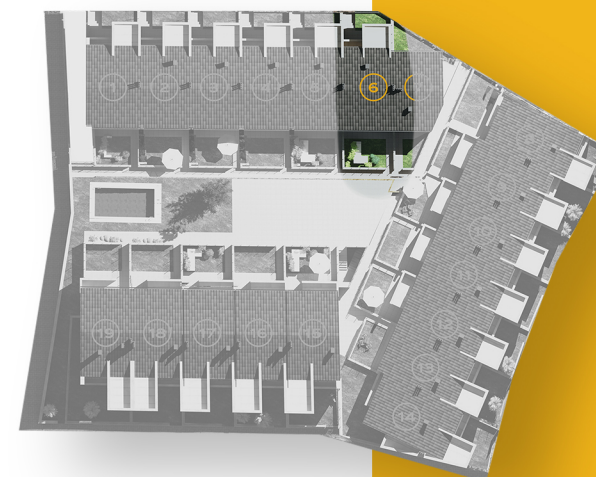

### SUPERFICIES UTILES

SÓTANO

78,02 M<sup>2</sup>

PLANTA BAJA

46,58 M<sup>2</sup>

PLANTA PRIMERA

52,33 M<sup>2</sup>

TOTAL

**176,93 M<sup>2</sup>**

TOTAL EXTERIORES

52,50 M<sup>2</sup>

675 027 220  
PROMOCIONESELARENAL.ES

NUEVA PROMOCIÓN  
DE 19 CHALETS

EL ARENAL  
PROMOCIONES

EL ARENAL

Residencial Risco del Sol