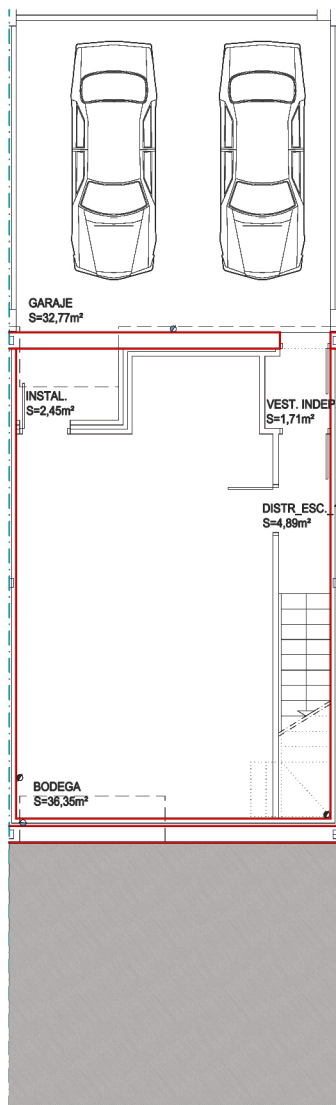

### SUPERFICIES UTILES

SÓTANO

68,96 M<sup>2</sup>

PLANTA BAJA

44,35 M<sup>2</sup>

PLANTA PRIMERA

49,85 M<sup>2</sup>

TOTAL

### SUPERFICIES UTILES

SÓTANO

78,17 M2

PLANTA BAJA

46,58 M2

PLANTA PRIMERA

52,33 M2

TOTAL

**177,08 M2**

TOTAL EXTERIORES

52,56 M2

 **675 027 220**  
PROMOCIONESELARENAL.ES