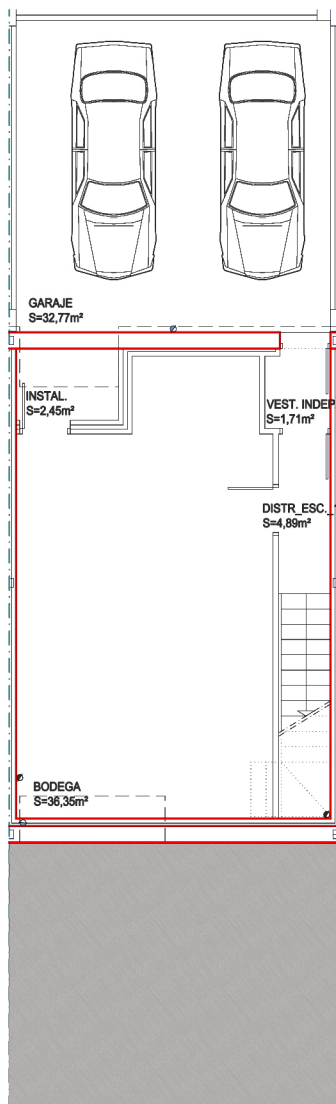

### SUPERFICIES UTILES

SÓTANO

78,17 M<sup>2</sup>

PLANTA BAJA

46,58 M<sup>2</sup>

PLANTA PRIMERA

52,33 M<sup>2</sup>

TOTAL

**177,08 M<sup>2</sup>**

TOTAL EXTERIORES

52,56 M<sup>2</sup>

 **675 027 220**  
PROMOCIONESELARENAL.ES

**NUEVA PROMOCIÓN  
DE 19 CHALETS**

 **EL ARENAL**  
PROMOCIONES

**EL ARENAL**  
Residencial Risco del Sol