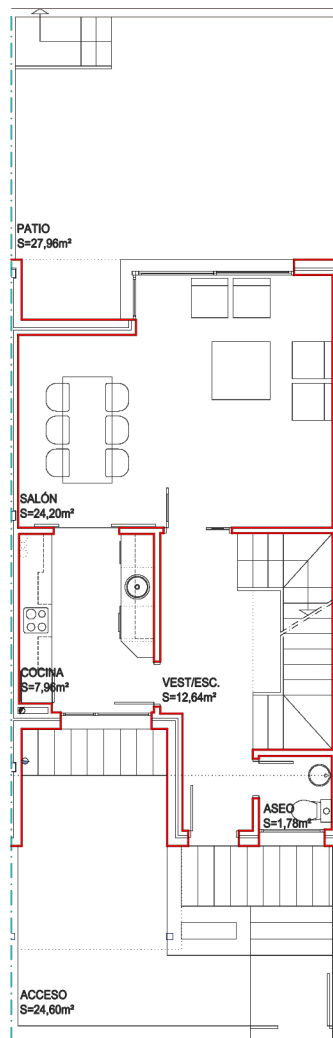

EL ARENAL
Residencial Risco del Sol

VIVIENDA 5

SUPERFICIES UTILES

SÓTANO

78,17 M²

PLANTA BAJA

46,58 M²

PLANTA PRIMERA

52,33 M²

TOTAL

177,08 M²

TOTAL EXTERIORES

52,56 M²

675 027 220
PROMOCIONESELARENAL.ES

NUEVA PROMOCIÓN DE 19 CHALETS

EL ARENAL
PROMOCIONES