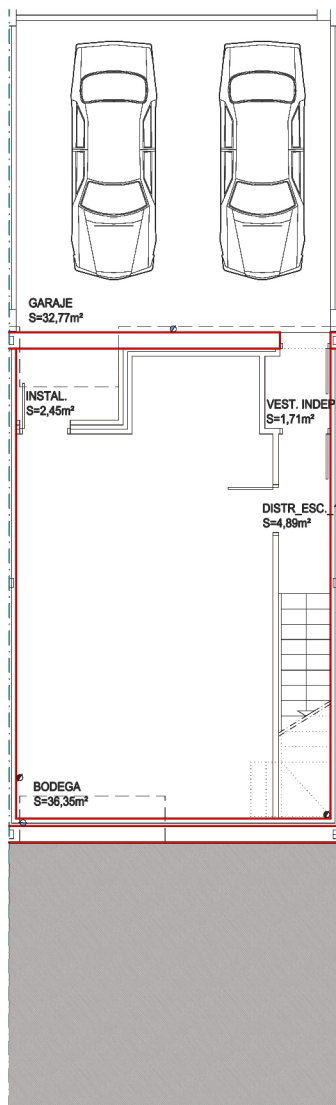

EL ARENAL
Residencial Risco del Sol

VIVIENDA 5

SUPERFICIES UTILES

SÓTANO

78,17 M²

PLANTA BAJA

46,58 M²

PLANTA PRIMERA

52,33 M²

TOTAL

177,08 M²

TOTAL EXTERIORES

52,56 M²

675 027 220
PROMOCIONESELARENAL.ES

NUEVA PROMOCIÓN DE 19 CHALETS

EL ARENAL
PROMOCIONES