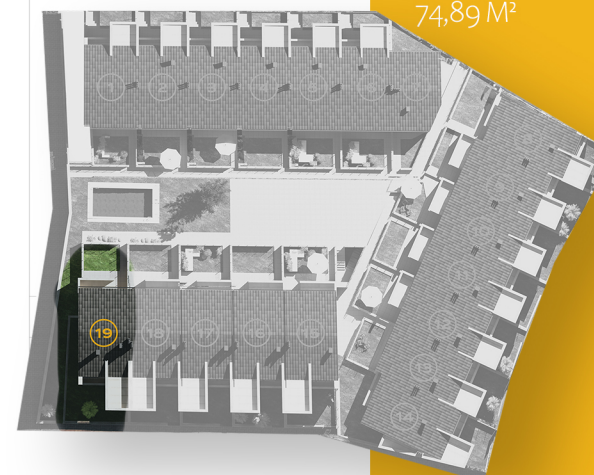

### SUPERFICIES UTILES

SÓTANO -2

36,91 M<sup>2</sup>

SÓTANO -1

48,17 M<sup>2</sup>

PLANTA BAJA

50,15 M<sup>2</sup>

PLANTA PRIMERA

49,65 M<sup>2</sup>

TOTAL

**184,88 M<sup>2</sup>**

TOTAL EXTERIORES

74,89 M<sup>2</sup>

675 027 220  
PROMOCIONESELARENAL.ES

NUEVA PROMOCIÓN  
DE 19 CHALETS

EL ARENAL  
PROMOCIONES