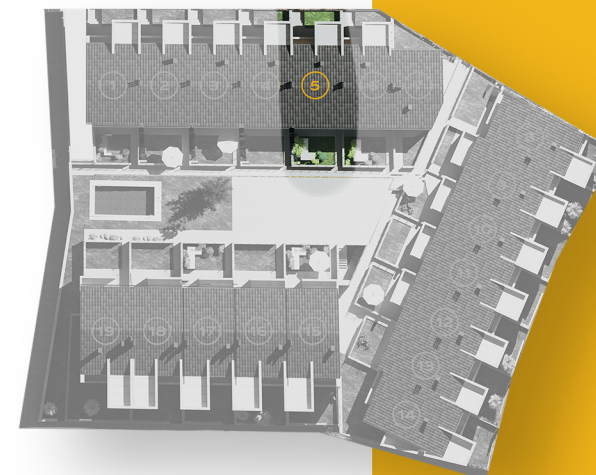

EL ARENAL
Residencial Risco del Sol

VIVIENDA 5

SUPERFICIES UTILES

SÓTANO

78,17 M²

PLANTA BAJA

46,58 M²

PLANTA PRIMERA

52,33 M²

TOTAL

177,08 M²

TOTAL EXTERIORES

52,56 M²

675 027 220
PROMOCIONESELARENAL.ES

NUEVA PROMOCIÓN DE 19 CHALETS

EL ARENAL
PROMOCIONES