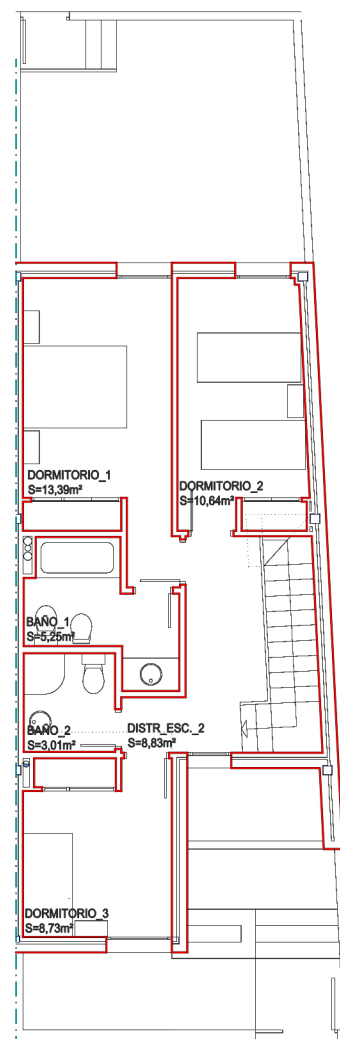

## VIVIENDA 1

### SUPERFICIES UTILES

SÓTANO

68,96 M<sup>2</sup>

PLANTA BAJA

44,35 M<sup>2</sup>

PLANTA PRIMERA

49,85 M<sup>2</sup>

TOTAL

**163,16 M<sup>2</sup>**

TOTAL EXTERIORES

47,57 M<sup>2</sup>

 675 027 220  
PROMOCIONESELARENAL.ES

**NUEVA PROMOCIÓN  
DE 19 CHALETS**

 **EL ARENAL**  
PROMOCIONES

**EL ARENAL**  
Residencial Risco del Sol

### SUPERFICIES UTILES

SÓTANO

78,17 M<sup>2</sup>

PLANTA BAJA

46,58 M<sup>2</sup>

PLANTA PRIMERA

52,33 M<sup>2</sup>

TOTAL