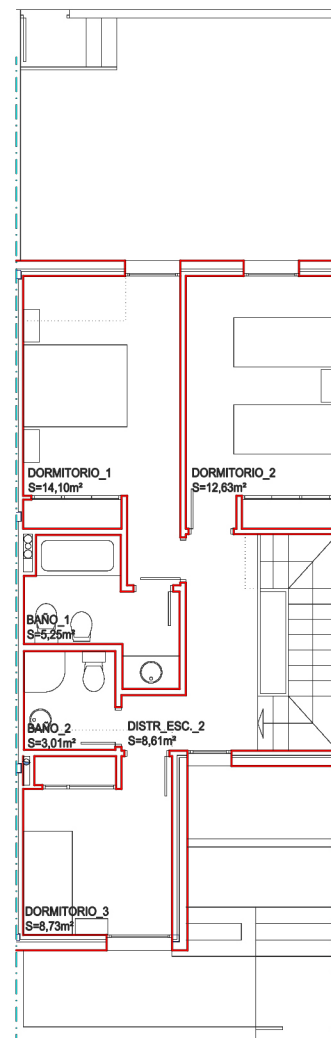

### SUPERFICIES UTILES

SÓTANO

78,17 M2

PLANTA BAJA

46,58 M2

PLANTA PRIMERA

52,33 M2

TOTAL

### SUPERFICIES UTILES

SÓTANO

78,17 M<sup>2</sup>

PLANTA BAJA

46,58 M<sup>2</sup>

PLANTA PRIMERA

52,33 M<sup>2</sup>

TOTAL

**177,08 M<sup>2</sup>**

TOTAL EXTERIORES

52,56 M<sup>2</sup>

 675 027 220  
PROMOCIONESELARENAL.ES

**NUEVA PROMOCIÓN  
DE 19 CHALETS**

 **EL ARENAL**  
PROMOCIONES

**EL ARENAL**  
Residencial Risco del Sol