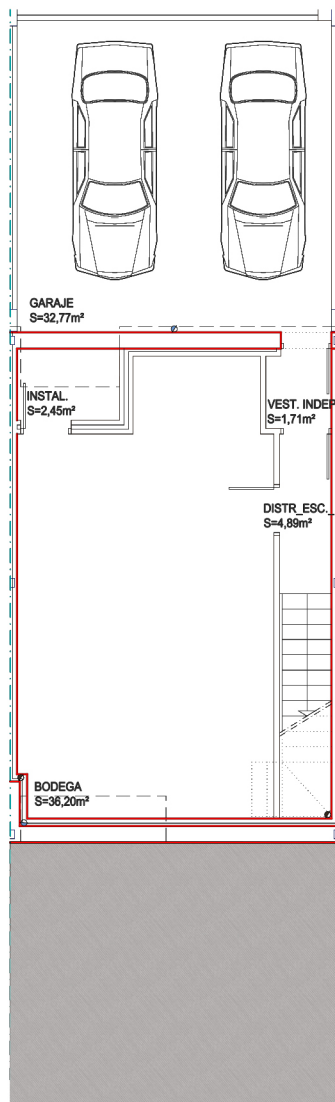

EL ARENAL
Residencial Risco del Sol

VIVIENDA 6

SUPERFICIES UTILES

SÓTANO

78,02 M²

PLANTA BAJA

46,58 M²

PLANTA PRIMERA

52,33 M²

TOTAL

176,93 M²

TOTAL EXTERIORES

52,50 M²

675 027 220
PROMOCIONESELARENAL.ES

NUEVA PROMOCIÓN
DE 19 CHALETS

EL ARENAL
PROMOCIONES