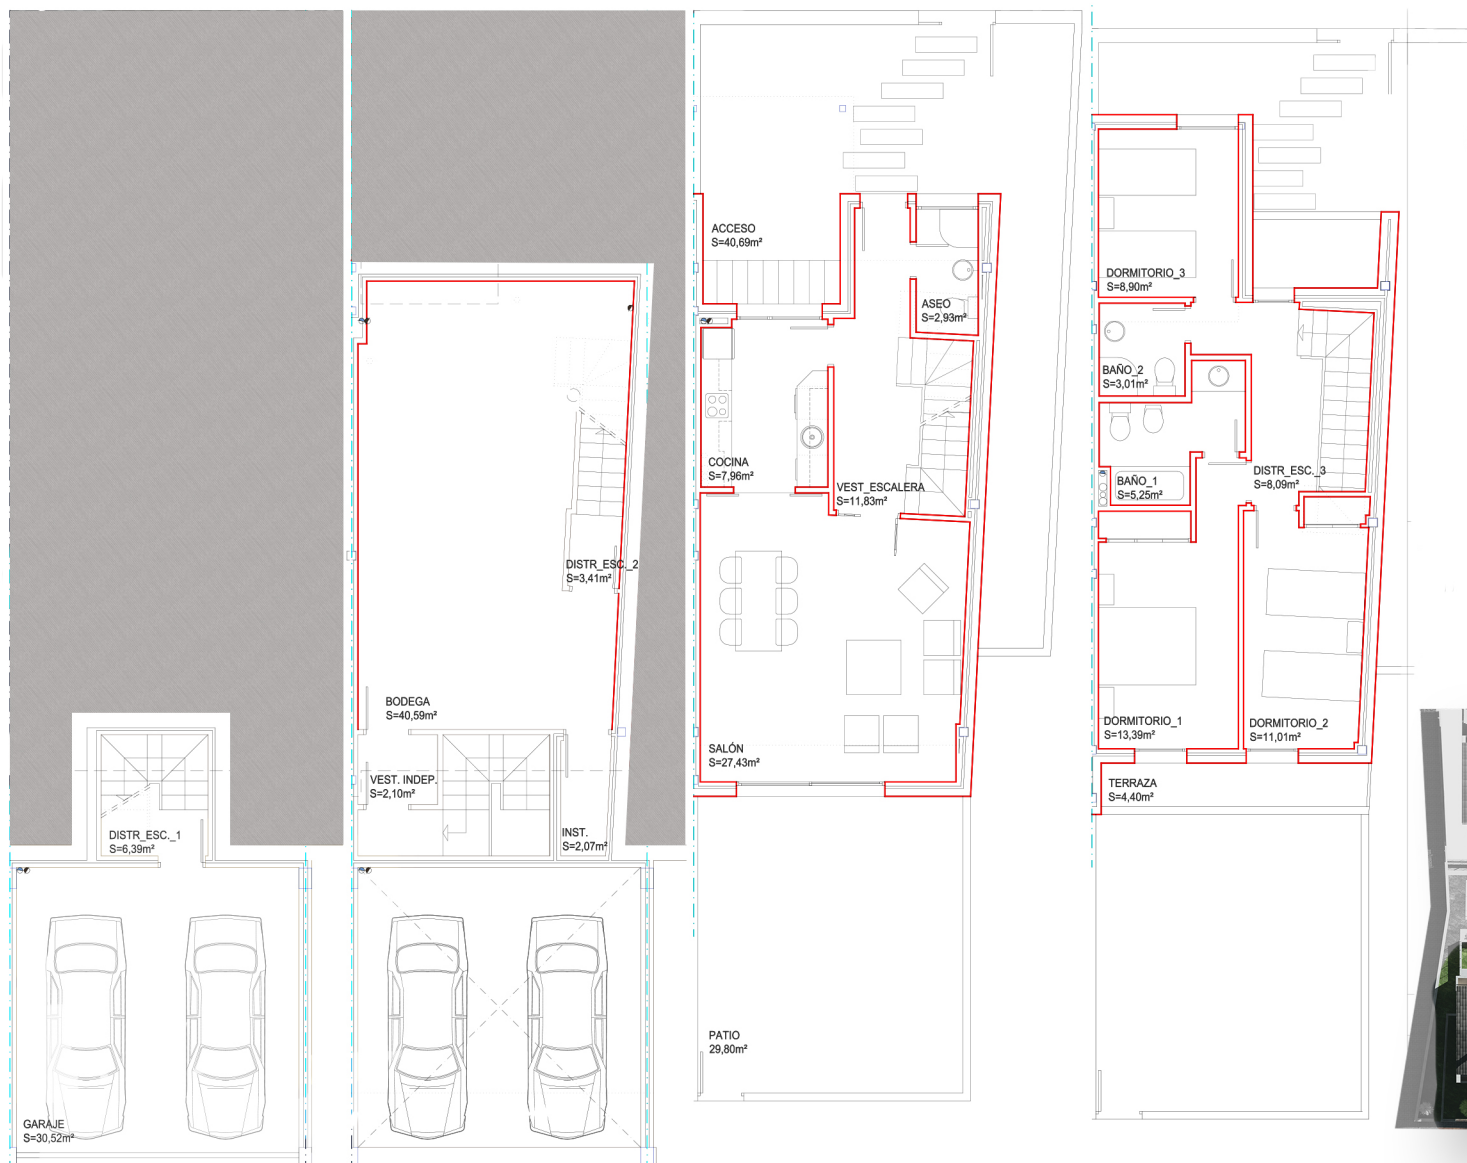

## VIVIENDA 19

### SUPERFICIES UTILES

SÓTANO -2

36,91 M<sup>2</sup>

SÓTANO -1

48,17 M<sup>2</sup>

PLANTA BAJA

50,15 M<sup>2</sup>

PLANTA PRIMERA

49,65 M<sup>2</sup>

TOTAL

**184,88 M<sup>2</sup>**

TOTAL EXTERIORES

74,89 M<sup>2</sup>

675 027 220  
PROMOCIONESELARENAL.ES

NUEVA PROMOCIÓN  
DE 19 CHALETS

EL ARENAL  
PROMOCIONES