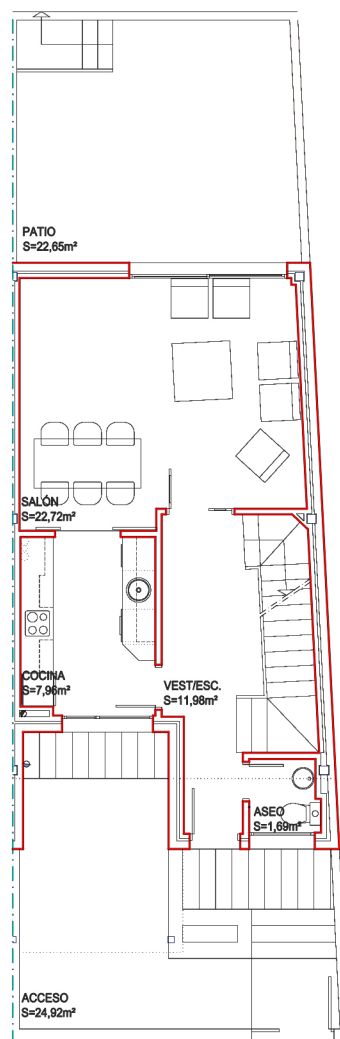

### SUPERFICIES UTILES

SÓTANO

68,96 M<sup>2</sup>

PLANTA BAJA

44,35 M<sup>2</sup>

PLANTA PRIMERA

49,85 M<sup>2</sup>

TOTAL

**163,16 M<sup>2</sup>**

TOTAL EXTERIORES

47,57 M<sup>2</sup>

 675 027 220  
PROMOCIONESELARENAL.ES

**NUEVA PROMOCIÓN  
DE 19 CHALETS**

 **EL ARENAL**  
PROMOCIONES

**EL ARENAL**  
Residencial Risco del Sol

### SUPERFICIES UTILES

SÓTANO

78,17 M<sup>2</sup>

PLANTA BAJA

46,58 M<sup>2</sup>

PLANTA PRIMERA

52,33 M<sup>2</sup>

TOTAL

### SUPERFICIES UTILES

SÓTANO

78,17 M2

PLANTA BAJA

46,58 M2

PLANTA PRIMERA

52,33 M2

TOTAL