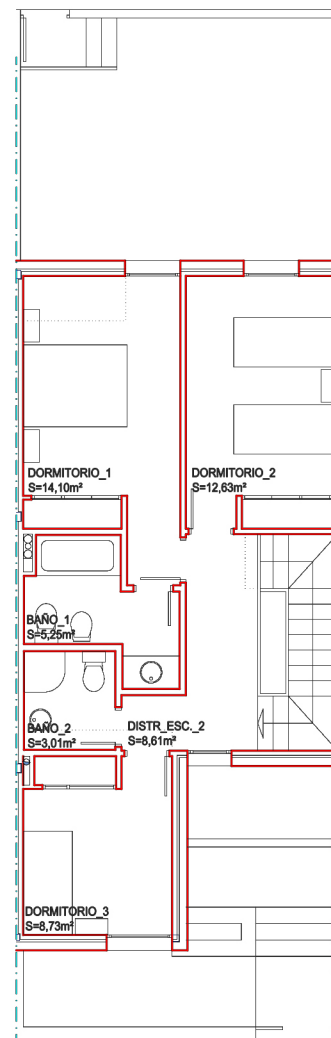

### SUPERFICIES UTILES

SÓTANO

68,96 M<sup>2</sup>

PLANTA BAJA

44,35 M<sup>2</sup>

PLANTA PRIMERA

49,85 M<sup>2</sup>

TOTAL

### SUPERFICIES UTILES

SÓTANO

78,17 M<sup>2</sup>

PLANTA BAJA

46,58 M<sup>2</sup>

PLANTA PRIMERA

52,33 M<sup>2</sup>

TOTAL

**177,08 M<sup>2</sup>**

TOTAL EXTERIORES

52,56 M<sup>2</sup>

 **675 027 220**  
PROMOCIONESELARENAL.ES

**NUEVA PROMOCIÓN  
DE 19 CHALETS**

 **EL ARENAL**  
PROMOCIONES

**EL ARENAL**  
Residencial Risco del Sol

### SUPERFICIES UTILES

SÓTANO

78,17 M2

PLANTA BAJA

46,58 M2

PLANTA PRIMERA

52,33 M2

TOTAL