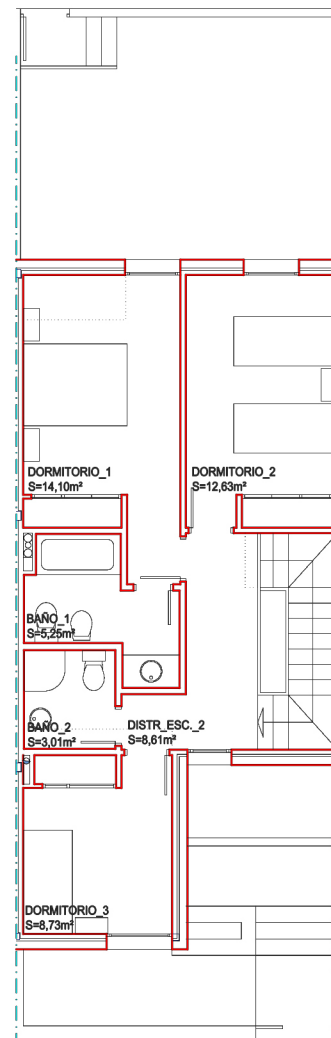

EL ARENAL
Residencial Risco del Sol

VIVIENDA 5

SUPERFICIES UTILES

SÓTANO

78,17 M²

PLANTA BAJA

46,58 M²

PLANTA PRIMERA

52,33 M²

TOTAL

177,08 M²

TOTAL EXTERIORES

52,56 M²

675 027 220
PROMOCIONESELARENAL.ES

NUEVA PROMOCIÓN DE 19 CHALETS

EL ARENAL
PROMOCIONES