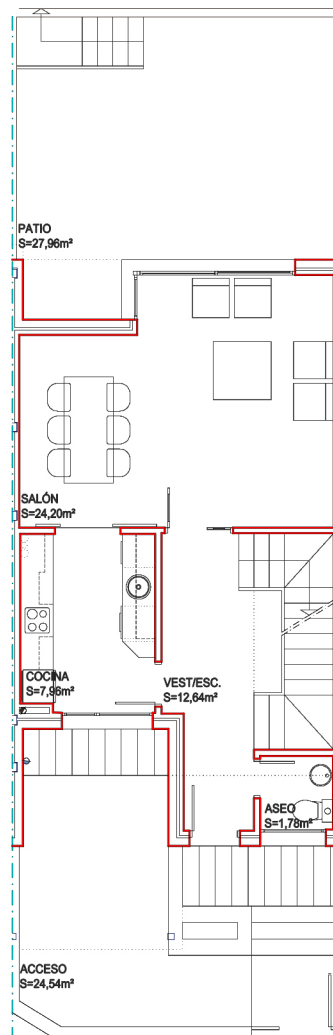

EL ARENAL
Residencial Risco del Sol

VIVIENDA 6

SUPERFICIES UTILES

SÓTANO

78,02 M²

PLANTA BAJA

46,58 M²

PLANTA PRIMERA

52,33 M²

TOTAL

176,93 M²

TOTAL EXTERIORES

52,50 M²

675 027 220
PROMOCIONESELARENAL.ES

NUEVA PROMOCIÓN
DE 19 CHALETS

EL ARENAL
PROMOCIONES