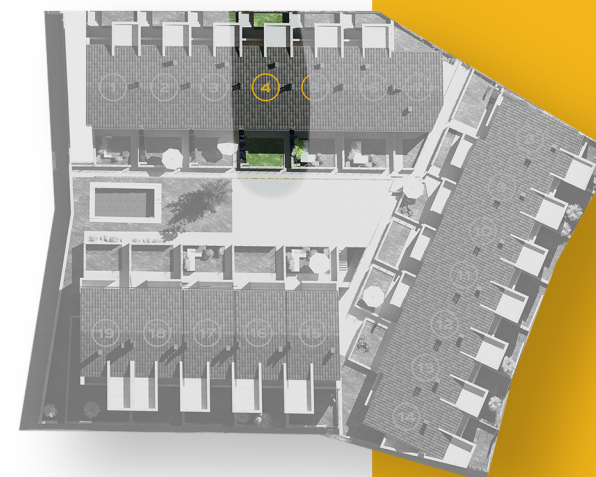

### SUPERFICIES UTILES

SÓTANO

78,17 M<sup>2</sup>

PLANTA BAJA

46,58 M<sup>2</sup>

PLANTA PRIMERA

52,33 M<sup>2</sup>

TOTAL

**177,08 M<sup>2</sup>**

TOTAL EXTERIORES

52,56 M<sup>2</sup>

 675 027 220  
PROMOCIONESELARENAL.ES

**NUEVA PROMOCIÓN  
DE 19 CHALETS**

 **EL ARENAL**  
PROMOCIONES

**EL ARENAL**  
Residencial Risco del Sol