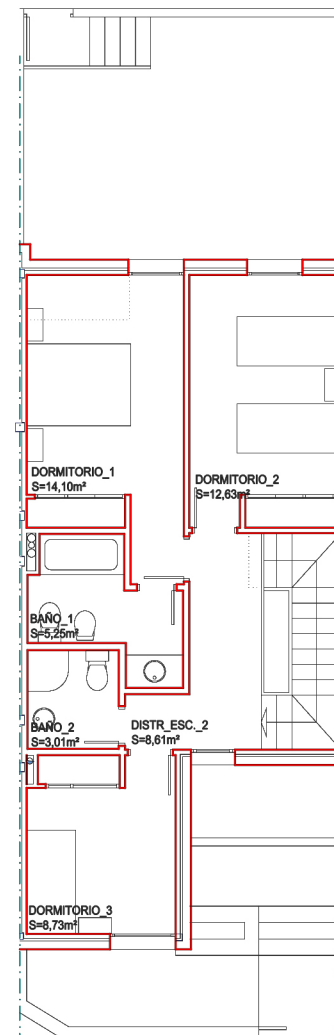

EL ARENAL
Residencial Risco del Sol

VIVIENDA 6

SUPERFICIES UTILES

SÓTANO

78,02 M²

PLANTA BAJA

46,58 M²

PLANTA PRIMERA

52,33 M²

TOTAL

176,93 M²

TOTAL EXTERIORES

52,50 M²

675 027 220
PROMOCIONESELARENAL.ES

NUEVA PROMOCIÓN
DE 19 CHALETS

EL ARENAL
PROMOCIONES