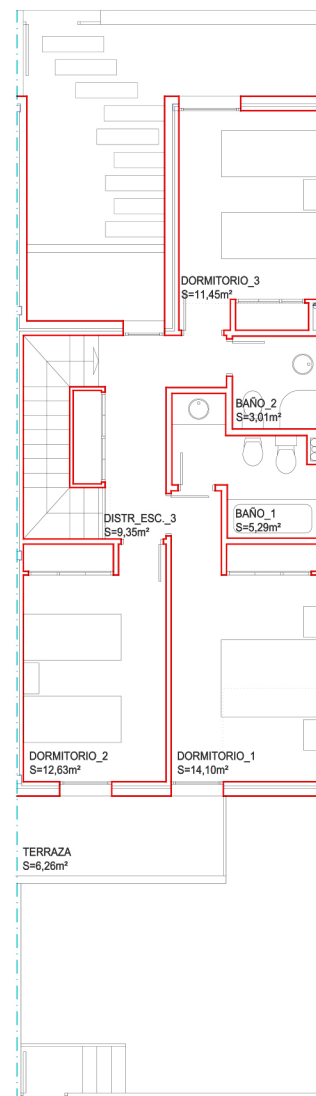

**NUEVA PROMOCIÓN
DE 19 CHALETS**

 **EL ARENAL**
PROMOCIONES

EL ARENAL

Residencial Risco del Sol

VIVIENDA 16

SUPERFICIES UTILES

SÓTANO -2

38,30 M²

SÓTANO -1

50,59 M²

PLANTA BAJA

54,48 M²

PLANTA PRIMERA

55,83 M²

TOTAL

199,20 M²

TOTAL EXTERIORES

64,73 M²

675 027 220

PROMOCIONESELARENAL.ES

NUEVA PROMOCIÓN DE 19 CHALETS

EL ARENAL
PROMOCIONES

EL ARENAL

Residencial Risco del Sol

VIVIENDA 17

SUPERFICIES UTILES

SÓTANO -2

38,30 M²

SÓTANO -1

50,59 M²

PLANTA BAJA

54,48 M²