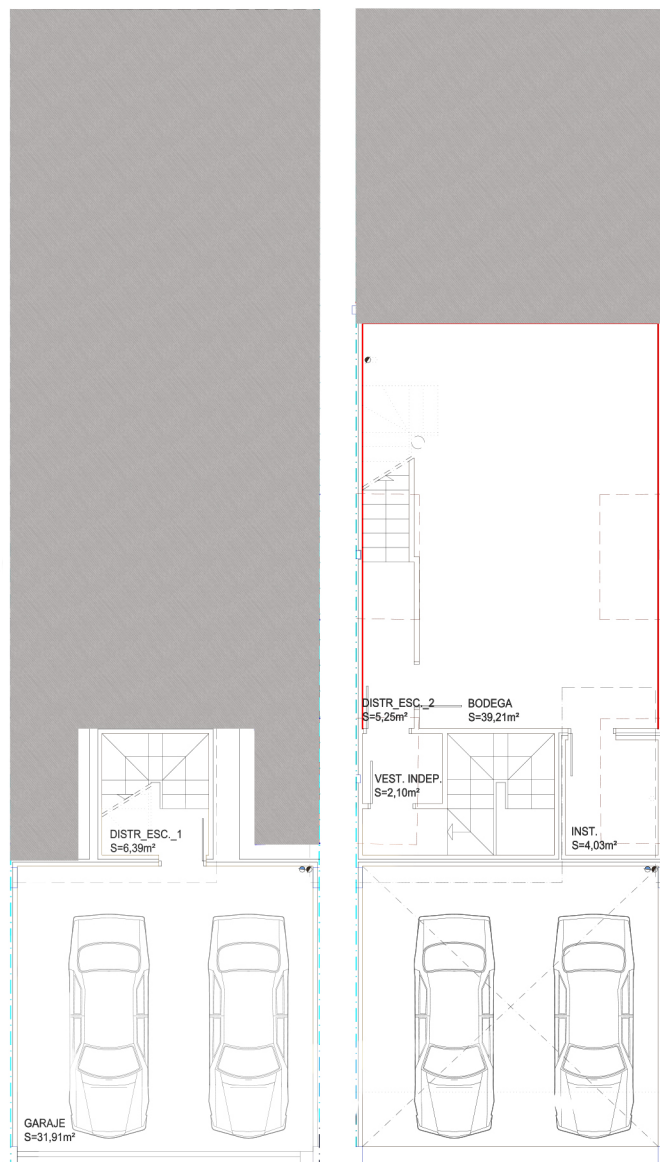

SÓTANO -1

50,59 M²

PLANTA BAJA

54,48 M²

PLANTA PRIMERA

55,83 M²

TOTAL

199,20 M²

EL ARENAL
PROMOCIONES

EL ARENAL

Residencial Risco del Sol

VIVIENDA 18

SUPERFICIES UTILES

SÓTANO -2

38,30 M²

SÓTANO -1

50,59 M²

PLANTA BAJA

54,48 M²

PLANTA PRIMERA

55,83 M²

TOTAL

199,20 M²

TOTAL EXTERIORES

64,73 M²

675 027 220
PROMOCIONES EL ARENAL.ES

NUEVA PROMOCIÓN
DE 19 CHALETS

EL ARENAL
PROMOCIONES