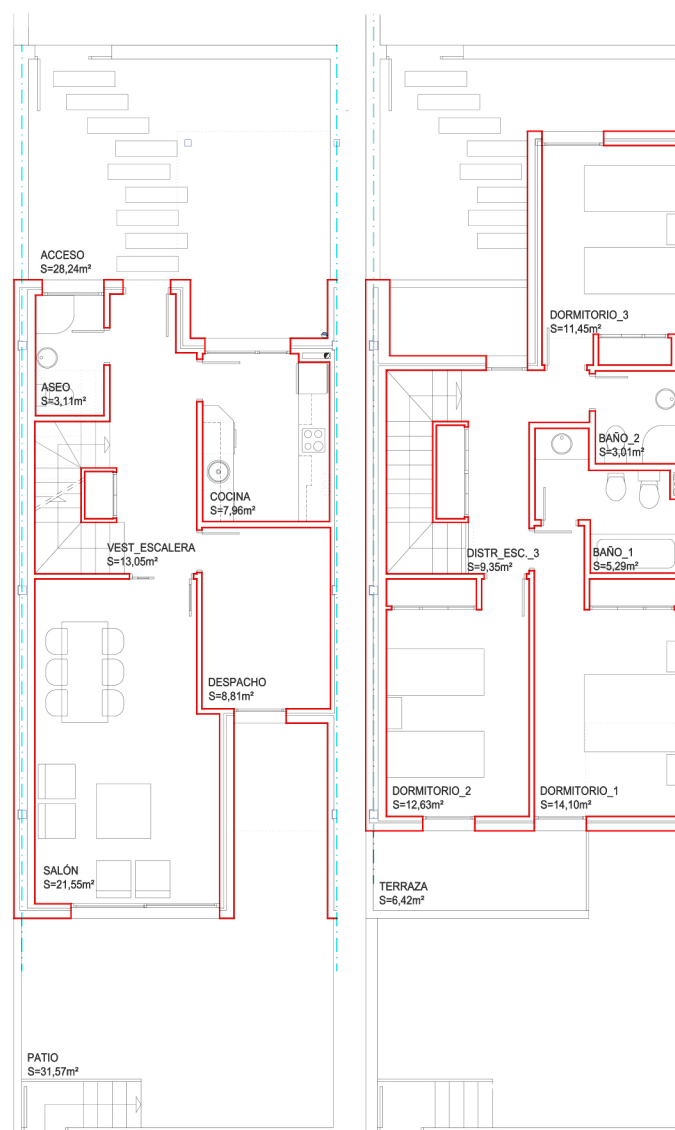

EL ARENAL
Residencial Risco del Sol

VIVIENDA 15

SUPERFICIES UTILES

SÓTANO -2

38,30 M²

SÓTANO -1

50,59 M²

PLANTA BAJA

54,48 M²

PLANTA PRIMERA

55,83 M²

TOTAL

199,20 M²

TOTAL EXTERIORES

59,81 M²

 675 027 220
PROMOCIONESELARENAL.ES

**NUEVA PROMOCIÓN
DE 19 CHALETS**

 **EL ARENAL**
PROMOCIONES

EL ARENAL

Residencial Risco del Sol

VIVIENDA 16

SUPERFICIES UTILES

SÓTANO -2

38,30 M²

SÓTANO -1

50,59 M²

PLANTA BAJA

54,48 M²

PLANTA PRIMERA

55,83 M²

TOTAL

199,20 M²