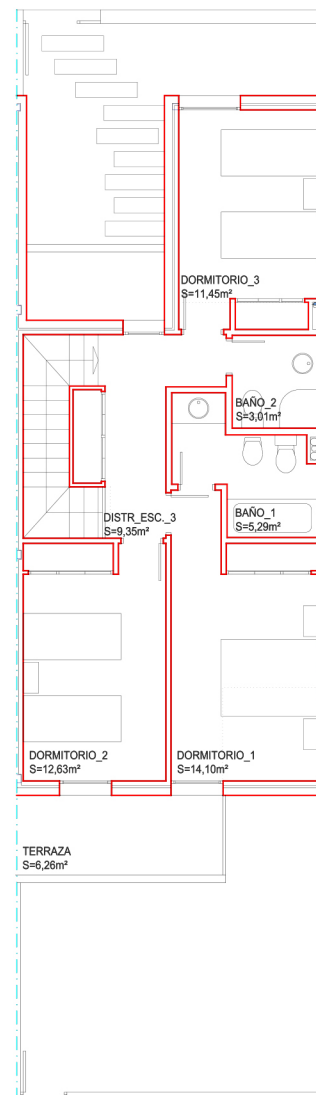

EL ARENAL

Residencial Risco del Sol

VIVIENDA 18

SUPERFICIES UTILES

SÓTANO -2

38,30 M²

SÓTANO -1

50,59 M²

PLANTA BAJA

54,48 M²

PLANTA PRIMERA

55,83 M²

TOTAL

199,20 M²

TOTAL EXTERIORES

64,73 M²

675 027 220
PROMOCIONES EL ARENAL.ES

NUEVA PROMOCIÓN
DE 19 CHALETS

EL ARENAL
PROMOCIONES