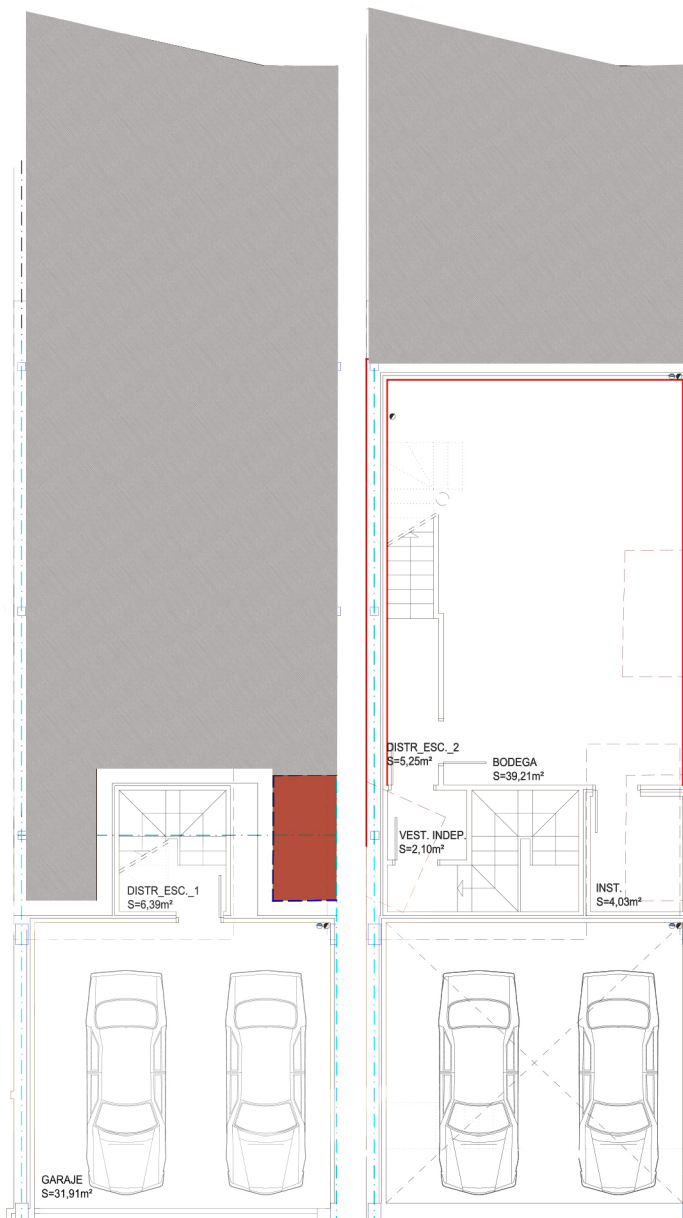

EL ARENAL
Residencial Risco del Sol

VIVIENDA 15

SUPERFICIES UTILES

SÓTANO -2

38,30 M²

SÓTANO -1

50,59 M²

PLANTA BAJA

54,48 M²

PLANTA PRIMERA

55,83 M²

TOTAL

199,20 M²

TOTAL EXTERIORES

59,81 M²

 675 027 220
PROMOCIONESELARENAL.ES

**NUEVA PROMOCIÓN
DE 19 CHALETS**

 **EL ARENAL**
PROMOCIONES

EL ARENAL

Residencial Risco del Sol

VIVIENDA 16

SUPERFICIES UTILES

SÓTANO -2

38,30 M²

SÓTANO -1

50,59 M²

PLANTA BAJA

54,48 M²

PLANTA PRIMERA

55,83 M²

TOTAL

199,20 M²