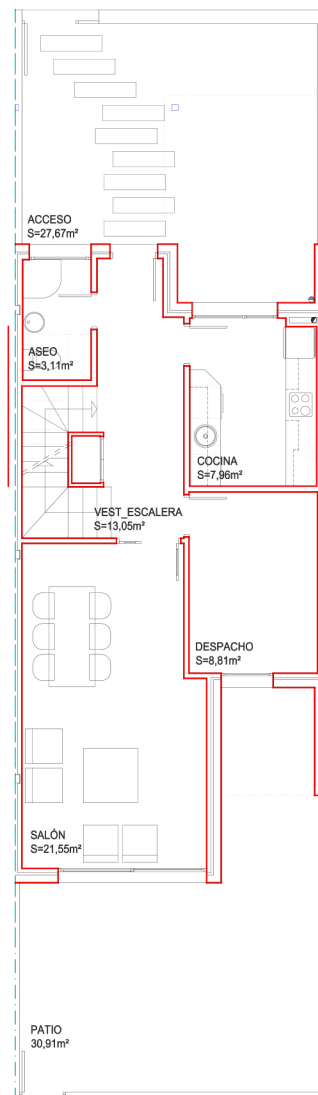

SÓTANO -1

50,59 M²

PLANTA BAJA

54,48 M²

PLANTA PRIMERA

55,83 M²

TOTAL

199,20 M²

EL ARENAL
PROMOCIONES

EL ARENAL

Residencial Risco del Sol

VIVIENDA 18

SUPERFICIES UTILES

SÓTANO -2

38,30 M²

SÓTANO -1

50,59 M²

PLANTA BAJA

54,48 M²

PLANTA PRIMERA

55,83 M²

TOTAL

199,20 M²

TOTAL EXTERIORES

64,73 M²

675 027 220
PROMOCIONES EL ARENAL.ES

NUEVA PROMOCIÓN
DE 19 CHALETS

EL ARENAL
PROMOCIONES