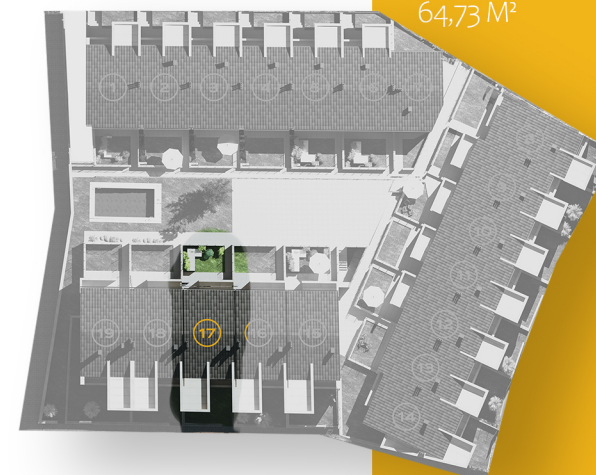

EL ARENAL
Residencial Risco del Sol

VIVIENDA 15

SUPERFICIES UTILES

SÓTANO -2

38,30 M²

SÓTANO -1

50,59 M²

PLANTA BAJA

VIVIENDA 17

SUPERFICIES UTILES

SÓTANO -2

38,30 M²

SÓTANO -1

50,59 M²

PLANTA BAJA

54,48 M²

PLANTA PRIMERA

55,83 M²

TOTAL

199,20 M²

TOTAL EXTERIORES

64,73 M²

675 027 220
PROMOCIONESELARENAL.ES

NUEVA PROMOCIÓN
DE 19 CHALETS

EL ARENAL
PROMOCIONES

EL ARENAL

Residencial Risco del Sol

VIVIENDA 18

SUPERFICIES UTILES

SÓTANO -2

38,30 M²

SÓTANO -1