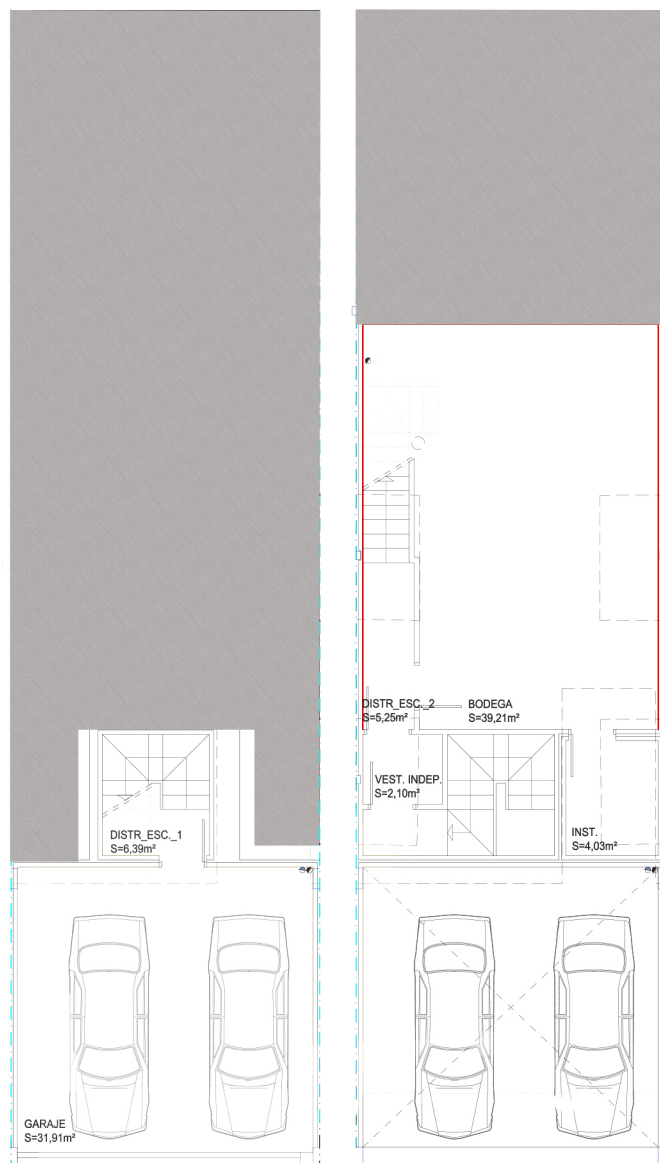

**NUEVA PROMOCIÓN
DE 19 CHALETS**

 **EL ARENAL**
PROMOCIONES

EL ARENAL

Residencial Risco del Sol

VIVIENDA 16

SUPERFICIES UTILES

SÓTANO -2

38,30 M²

SÓTANO -1

50,59 M²

PLANTA BAJA

54,48 M²

PLANTA PRIMERA

55,83 M²

TOTAL

199,20 M²

TOTAL EXTERIORES

64,73 M²

675 027 220

PROMOCIONESELARENAL.ES

NUEVA PROMOCIÓN DE 19 CHALETS

EL ARENAL
PROMOCIONES

EL ARENAL

Residencial Risco del Sol

VIVIENDA 17

SUPERFICIES UTILES

SÓTANO -2

38,30 M²

SÓTANO -1

50,59 M²

PLANTA BAJA

54,48 M²