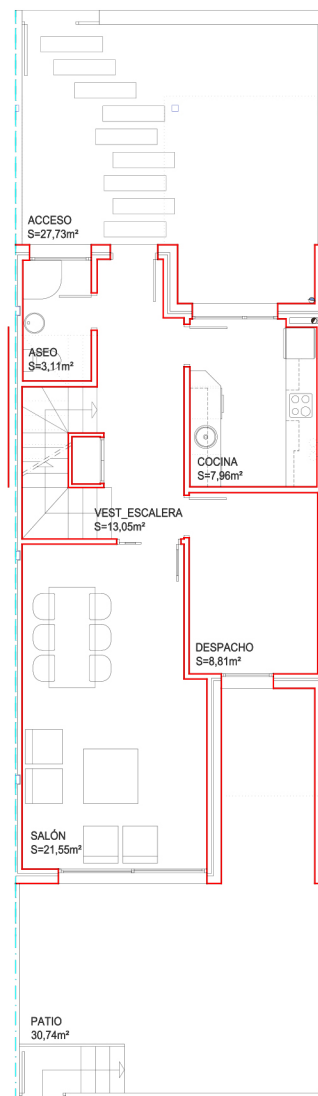

**NUEVA PROMOCIÓN
DE 19 CHALETS**

 **EL ARENAL**
PROMOCIONES

EL ARENAL

Residencial Risco del Sol

VIVIENDA 16

SUPERFICIES UTILES

SÓTANO -2

38,30 M²

SÓTANO -1

50,59 M²

PLANTA BAJA

54,48 M²

PLANTA PRIMERA

55,83 M²

TOTAL

199,20 M²

TOTAL EXTERIORES

64,73 M²

675 027 220

PROMOCIONESELARENAL.ES

NUEVA PROMOCIÓN DE 19 CHALETS

EL ARENAL
PROMOCIONES

EL ARENAL

Residencial Risco del Sol

VIVIENDA 17

SUPERFICIES UTILES

SÓTANO -2

38,30 M²

SÓTANO -1

50,59 M²

PLANTA BAJA

54,48 M²