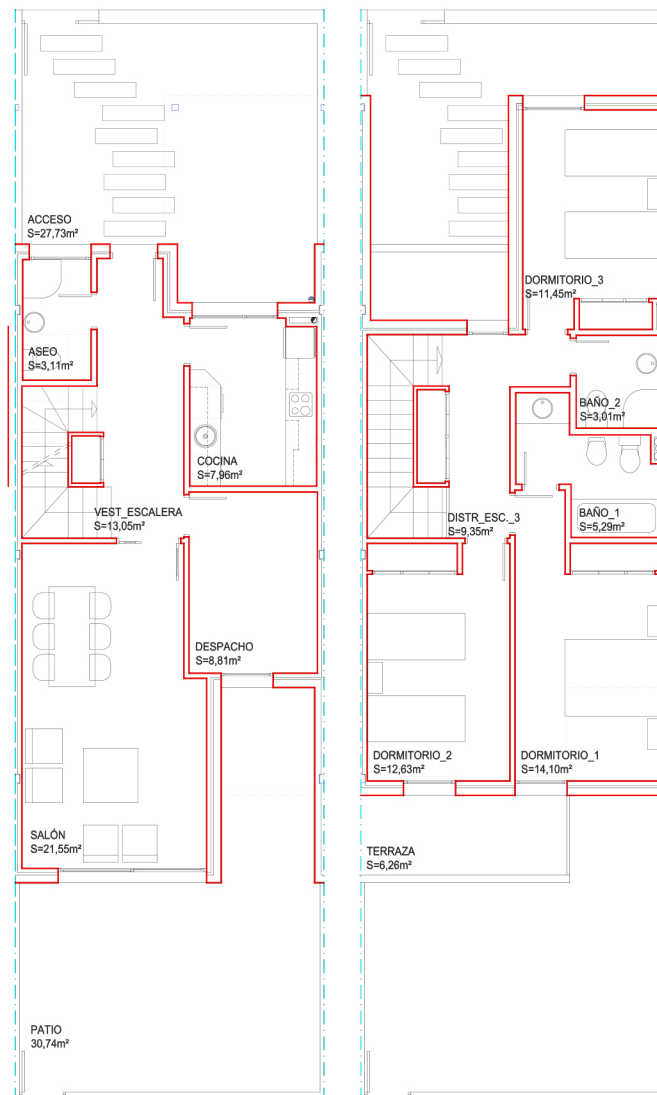

VIVIENDA 17

SUPERFICIES UTILES

SÓTANO -2

38,30 M²

SÓTANO -1

50,59 M²

PLANTA BAJA

54,48 M²

PLANTA PRIMERA

55,83 M²

TOTAL

199,20 M²

TOTAL EXTERIORES

64,73 M²

675 027 220
PROMOCIONESELARENAL.ES

NUEVA PROMOCIÓN
DE 19 CHALETS

EL ARENAL
PROMOCIONES

EL ARENAL

Residencial Risco del Sol

VIVIENDA 18

SUPERFICIES UTILES

SÓTANO -2

38,30 M²

SÓTANO -1

50,59 M²

PLANTA BAJA

54,48 M²

PLANTA PRIMERA

55,83 M²

TOTAL

199,20 M²

TOTAL EXTERIORES