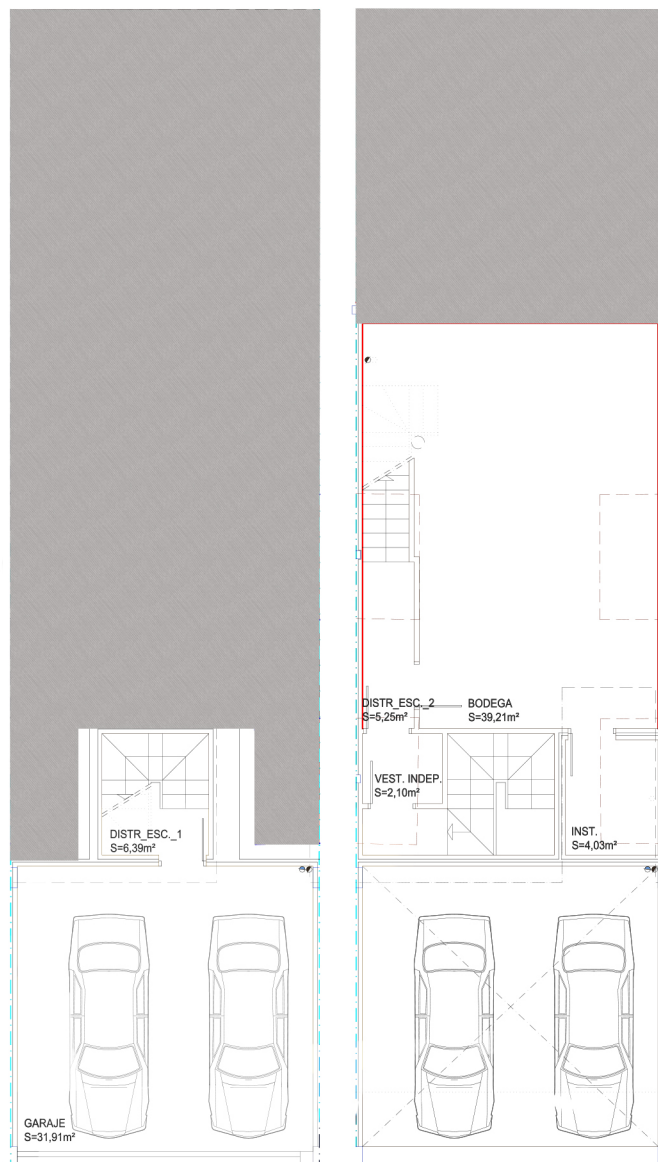

VIVIENDA 17

SUPERFICIES UTILES

SÓTANO -2

38,30 M²

SÓTANO -1

50,59 M²

PLANTA BAJA

54,48 M²

PLANTA PRIMERA

55,83 M²

TOTAL

199,20 M²

TOTAL EXTERIORES

64,73 M²

675 027 220
PROMOCIONESELARENAL.ES

NUEVA PROMOCIÓN
DE 19 CHALETS

EL ARENAL
PROMOCIONES

EL ARENAL

Residencial Risco del Sol

VIVIENDA 18

SUPERFICIES UTILES

SÓTANO -2

38,30 M²

SÓTANO -1

50,59 M²

PLANTA BAJA

54,48 M²

PLANTA PRIMERA

55,83 M²

TOTAL

199,20 M²

TOTAL EXTERIORES