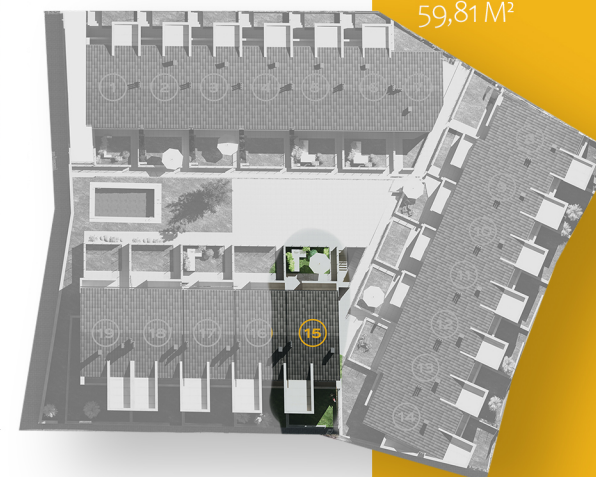

EL ARENAL
Residencial Risco del Sol

VIVIENDA 15

SUPERFICIES UTILES

SÓTANO -2

38,30 M²

SÓTANO -1

50,59 M²

PLANTA BAJA

54,48 M²

PLANTA PRIMERA

55,83 M²

TOTAL

199,20 M²

TOTAL EXTERIORES

59,81 M²

 675 027 220
PROMOCIONESELARENAL.ES

**NUEVA PROMOCIÓN
DE 19 CHALETS**

 **EL ARENAL**
PROMOCIONES

EL ARENAL

Residencial Risco del Sol

VIVIENDA 16

SUPERFICIES UTILES

SÓTANO -2

38,30 M²

SÓTANO -1

50,59 M²

PLANTA BAJA

54,48 M²

PLANTA PRIMERA

55,83 M²

TOTAL

199,20 M²